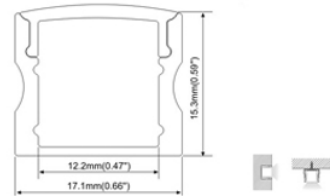

PRODUCT : \_\_\_\_\_

SALE : \_\_\_\_\_

PROJECT : \_\_\_\_\_

PRODUCT

รางไฟเส้น Aluminium Profile 1M,2M

AL-TRACK-104-1M    AL-TRACK-104-2M

AL-TRACK-105-1M    AL-TRACK-105-2M

AL-TRACK-106-1M    AL-TRACK-106-2M