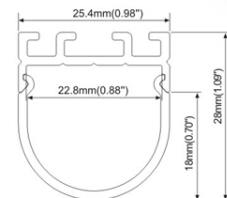

PRODUCT : \_\_\_\_\_

SALE : \_\_\_\_\_

PROJECT : \_\_\_\_\_

PRODUCT

รางไฟเส้น Aluminium Profile 1M,2M

AL-TRACK-104-1M    AL-TRACK-104-2M

AL-TRACK-105-1M    AL-TRACK-105-2M

AL-TRACK-106-1M    AL-TRACK-106-2M