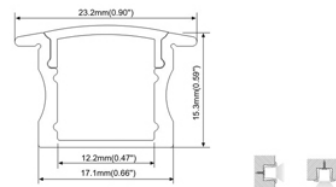

PRODUCT : _____

SALE : _____

PROJECT : _____

PRODUCT

รางไฟเส้น Aluminium Profile 1M,2M

AL-TRACK-101-1M AL-TRACK-101-2M

AL-TRACK-102-1M AL-TRACK-102-2M

AL-TRACK-103-1M AL-TRACK-103-2M