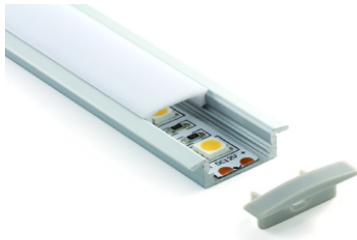

PRODUCT : _____

SALE : _____

PROJECT : _____

PRODUCT

รางไฟเส้น Aluminium Profile 1M,2M

AL-TRACK-101-1M AL-TRACK-101-2M

AL-TRACK-102-1M AL-TRACK-102-2M

AL-TRACK-103-1M AL-TRACK-103-2M