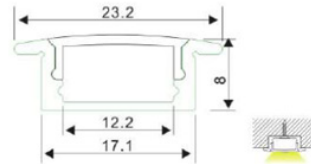

PRODUCT : _____

SALE : _____

PROJECT : _____

PRODUCT

รางไฟเส้น Aluminium Profile 1M,2M

AL-TRACK-101-1M AL-TRACK-101-2M

AL-TRACK-102-1M AL-TRACK-102-2M

AL-TRACK-103-1M AL-TRACK-103-2M