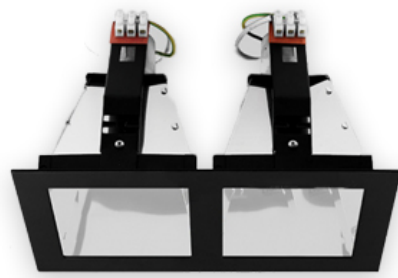

PRODUCT : \_\_\_\_\_

SALE : \_\_\_\_\_

PROJECT : \_\_\_\_\_

PRODUCT

**Downlight E27 ฟังฟ้า หน้าเหลี่ยม 2 หัว**

- ดาวนไลท์ฟังฟ้า 2xE27 Max 15W
- วัสดุทำจากอะลูมิเนียม

Downlight E27 ฟังฟ้า หน้าเหลี่ยม 2 หัว		
Model Code	DL-SQ-WH-2	DL-SQ-BK-2
Dimension	130x243x163	
Light Source	2xE27	
IP	20	
Color	White	Black