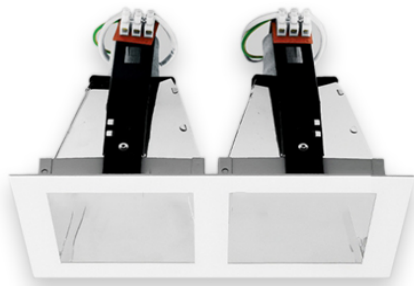

PRODUCT : \_\_\_\_\_

SALE : \_\_\_\_\_

PROJECT : \_\_\_\_\_

PRODUCT

**Downlight E27 ฟังฟ้า หน้าเหลี่ยม 2 หัว**

- ดาวนไลท์ฟังฟ้า 2xE27 Max 15W
- วัสดุทำจากอะลูมิเนียม

Downlight E27 ฟังฟ้า หน้าเหลี่ยม 2 หัว		
Model Code	DL-SQ-WH-2	DL-SQ-BK-2
Dimension	130x243x163	
Light Source	2xE27	
IP	20	
Color	White	Black