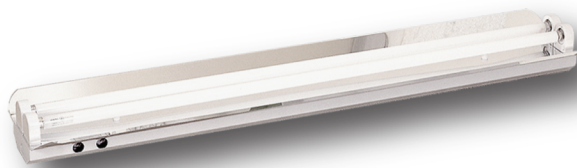

PRODUCT : _____

SALE : _____

PROJECT : _____

PRODUCT

Dimension (mm)

โคมไฟโรงงานปีกสะท้อนเงา สำหรับหลอดฟลูออเรสเซนต์ T8 / T5

- ตัวโคมทำจากเหล็กพับ พื้นสีฝุ่นคุณภาพ
- ตัวสะท้อนทำจากอลูมิเนียมเงา สวยงาม
- สำหรับหลอด T8 18/36W , T8 LED , T5 14W 28W ทั้งแบบ 1 และ 2 หลอด
- พลิตจากโรงงานมาตรฐาน ISO 9001/14001 และ OHSAS 18001
- เหล็กหนา 0.4 mm • Reflector 87%

| รุ่น T8 | รายละเอียด | A | B | C |
|------------------|---|------|-----|----|
| ART-FAC 1xT8 18W | โคมโรงงานปีกสะท้อนเงา ขาสปริง 1xT8 18 วัตต์ | 635 | 445 | 66 |
| ART-FAC 2xT8 18W | โคมโรงงานปีกสะท้อนเงา ขาสปริง 2xT8 18 วัตต์ | 635 | 445 | 66 |
| ART-FAC 1xT8 36W | โคมโรงงานปีกสะท้อนเงา ขาสปริง 1xT8 36 วัตต์ | 1245 | 920 | 66 |
| ART-FAC 2xT8 36W | โคมโรงงานปีกสะท้อนเงา ขาสปริง 2xT8 36 วัตต์ | 1245 | 920 | 66 |
| รุ่น T5 | รายละเอียด | A | B | C |
| ART-FAC 1xT5 14W | โคมโรงงานปีกสะท้อนเงา ขาบิดล๊อค 1xT5 14 วัตต์ | 635 | 445 | 66 |
| ART-FAC 2xT5 14W | โคมโรงงานปีกสะท้อนเงา ขาบิดล๊อค 2xT5 14 วัตต์ | 635 | 445 | 66 |
| ART-FAC 1xT5 28W | โคมโรงงานปีกสะท้อนเงา ขาบิดล๊อค 1xT5 28 วัตต์ | 1245 | 920 | 66 |
| ART-FAC 2xT5 28W | โคมโรงงานปีกสะท้อนเงา ขาบิดล๊อค 2xT5 28 วัตต์ | 1245 | 920 | 66 |