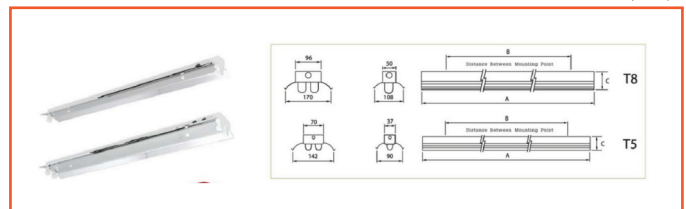

PRODUCT : _____

SALE : _____

PROJECT : _____

PRODUCT

Dimension (mm)

โคมไฟโรงงานปีกสะท้อนเงา สำหรับหลอดฟลูออเรสเซนต์ T8 / T5

- ตัวโคมทำจากเหล็กพับ พื้นสีฝุ่นคุณภาพ
- ตัวสะท้อนทำจากอลูมิเนียมเงา สวยงาม
- สำหรับหลอด T8 18/36W , T8 LED , T5 14W 28W ทั้งแบบ 1 และ 2 หลอด
- พลิตจากโรงงานมาตรฐาน ISO 9001/14001 และ OHSAS 18001
- เหล็กหนา 0.4 mm • Reflector 87%