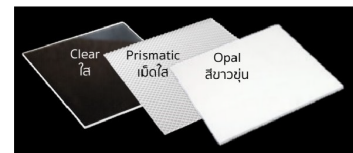

PRODUCT : _____

SALE : _____

PROJECT : _____

PRODUCT

ชนิดของแผ่น Acrylic

โคมไฟโค้งเข้ามุม สำหรับหลอดไฟฟลูออเรสเซนต์ T8

- ตัวโคมทำจากเหล็กพับ พ่นสีฝุ่นธรรมชาติ
- ขั้วรับหลอดแบบบิดล็อก คุณภาพสูง แข็งแรง ทนอุณหภูมิ 130C และไม่ลามไฟ
- สำหรับหลอด T8 18/36W , T8
- พาสติจากโรงงานมาตรฐาน ISO 9001/14001 และ OHSAS 18001
- เหล็กหนา 0.4 mm