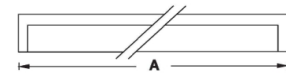

PRODUCT : _____

SALE : _____

PROJECT : _____

PRODUCT

ชนิดของแผ่น Acrylic

โคมไฟโค้งเข้ามุม สำหรับหลอดไฟฟลูออเรสเซนต์ T8

- ตัวโคมทำจากเหล็กพับ พ่นสีฝุ่นธรรมชาติ
- ขั้วรับหลอดแบบบิดล็อก คุณภาพสูง แข็งแรง ทนอุณหภูมิ 130C และไม่ลามไฟ
- สำหรับหลอด T8 18/36W , T8
- พาสติจากโรงงานมาตรฐาน ISO 9001/14001 และ OHSAS 18001
- เหล็กหนา 0.4 mm