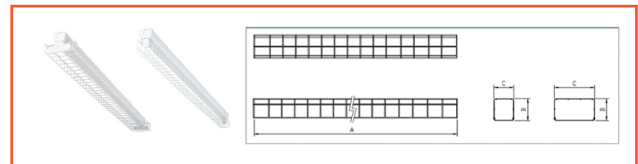

PRODUCT : _____

SALE : _____

PROJECT : _____

PRODUCT

Dimension (mm)

โคมไฟกล่องเหล็กตะแกรงลวด ขั้วบิดล็อก G13

- ตัวโคมทำจากเหล็กขึ้นรูป ฝุ่นสีฝุ่นคุณภาพ
- ขั้วรับหลอดแบบบิดล็อก คุณภาพสูง แข็งแรง ทนอุณหภูมิ 130 C
- สำหรับหลอด T8 18/36W และ T8 LED 600 mm./ 1200 mm.
- ผลิตจากโรงงานมาตรฐาน ISO 9001/14001 และ OHSAS 18001
- เหล็กหนา 0.4 mm.

รุ่น	รายละเอียด	A	B	C
ART-BG 1xT8 18W	โคมกล่องเหล็กตะแกรงลวด 1xT8 18 วัตต์	630	45	74
ART-BG 2xT8 18W	โคมกล่องเหล็กตะแกรงลวด 2xT8 18 วัตต์	630	40	120
ART-BG 1xT8 36W	โคมกล่องเหล็กตะแกรงลวด 1xT8 36 วัตต์	1230	45	74
ART-BG 2xT8 36W	โคมกล่องเหล็กตะแกรงลวด 2xT8 36 วัตต์	1230	40	120