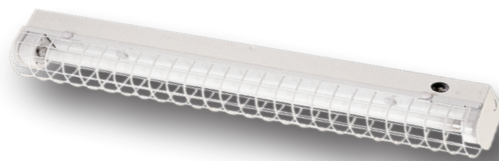

PRODUCT : _____

SALE : _____

PROJECT : _____

PRODUCT

Dimension (mm)

โคมไฟกล่องเหล็กตะแกรงลวด ขั้วบิดล็อก G13

- ตัวโคมทำจากเหล็กขึ้นรูป ฝุ่นสีฝุ่นคุณภาพ
- ขั้วรับหลอดแบบบิดล็อก คุณภาพสูง แข็งแรง ทนอุณหภูมิ 130 C
- สำหรับหลอด T8 18/36W และ T8 LED 600 mm./ 1200 mm.
- ผลิตจากโรงงานมาตรฐาน ISO 9001/14001 และ OHSAS 18001
- เหล็กหนา 0.4 mm.

รุ่น	รายละเอียด	A	B	C
ART-BG 1xT8 18W	โคมกล่องเหล็กตะแกรงลวด 1xT8 18 วัตต์	630	45	74
ART-BG 2xT8 18W	โคมกล่องเหล็กตะแกรงลวด 2xT8 18 วัตต์	630	40	120
ART-BG 1xT8 36W	โคมกล่องเหล็กตะแกรงลวด 1xT8 36 วัตต์	1230	45	74
ART-BG 2xT8 36W	โคมกล่องเหล็กตะแกรงลวด 2xT8 36 วัตต์	1230	40	120