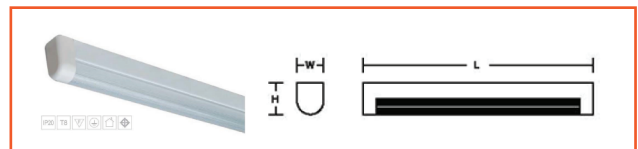

PRODUCT : _____

SALE : _____

PROJECT : _____

PRODUCT

Dimension (mm)

โคมไฟรางส่องเหล็กคอมแพ็ค

- ตัวโคมทำจากเหล็กขึ้นรูป พ่นสีฝุ่นคุณภาพ
- ขั้วรับหลอดแบบบิดล็อก คุณภาพสูง แข็งแรง ทนอุณหภูมิ 130 C
- สำหรับหลอด T8 18/36W และ T8 LED 600 mm./ 1200 mm.
- ผลิตจากโรงงานมาตรฐาน ISO 9001/14001 และ OHSAS 18001
- เหล็กหนา 0.4 mm.