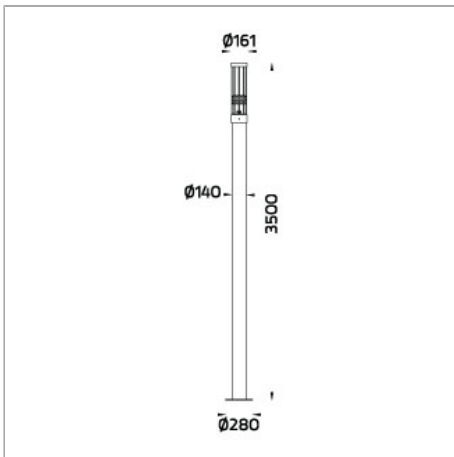

IP65 

| | |
|----------------|--------------------------------|
| Product Name: | RADIANT – Louver Light Column |
| Ordering Code: | 7702-0-2-407-31 |
| Lamp: | LED Retrofit / TC-TSE 220-240V |
| Socket: | E27 |
| Watt: | 45 W |
| Kelvin: | 2700-6500 K |

Specification

- IP65 Class I
- High Strength Cast Aluminium alloy component.
- Extruded Aluminium 6063 alloy body with low copper content.
- UV stabilized polyester powder coat.
- Clear PMMA cover
- Glare shield slanted aluminium louvers.
- Durable silicone gasket
- External screws are in stainless steel
- E27 lampholder
- Pre-wired with 3x0.75mm. cable
- Installation work has to be carried on according to the enclosed installation manual.
- Black [replace the last 2 digits of ordering code with 31]
- Aluminium Silver [replace the last 2 digits of ordering code with 34]

Light Distribution

คุณลักษณะ:

- IP65 Class II
- ชิ้นส่วนประกอบอลูมิเนียม ขึ้นรูปด้วยการฉีดอัดแรงดันสูง
- อลูมิเนียมอัลลอยด์ขึ้นรูปเกรด 6063 มีส่วนผสมของทองแดงต่ำ
- ฝาเคลือบด้วยสีโพลีเอสเตอร์กัวยูวี
- ฝาครอบแสงโพลีคาร์บอเนต
- ปะเก็นกันน้ำยางซิลิโคน
- สกรูที่ใช้ภายนอกตัวคอมผลิตจากโลหะสแตนเลส
- ขั้วหลอดเซรามิก E-27
- ชุดโคมพร้อมสายไฟ ขนาด 2x1.0 ม.ม.
- การติดตั้งควรกระทำอย่างถูกต้อง ตามคู่มือติดตั้งที่แนบมา
- ดำ (แทนที่เลข2หลักสุดท้ายสำหรับการลงรหัสสั่งซื้อด้วยหมายเลข 31)
- เงิน (แทนที่เลข2หลักสุดท้ายสำหรับการลงรหัสสั่งซื้อด้วยหมายเลข 34)