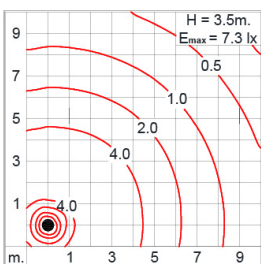

Light Distribution

คุณลักษณะ:

- IP65 Class II
- ชิ้นส่วนประกอบอลูมิเนียม ขึ้นรูปด้วยการฉีดอัดแรงดันสูง
- อลูมิเนียมอัลลอยด์ขึ้นรูปเกรด 6063 มีส่วนผสมของทองแดงต่ำ
- ฝาเคลือบด้วยสีโพลีเอสเตอร์กัวยูวี
- ฝาครอบแสงโพลีคาร์บอเนต
- ปะเก็นกันน้ำยางซิลิโคน
- สกรูที่ใช้ภายนอกตัวคอมผลิตจากโลหะสแตนเลส
- ขั้วหลอดเซรามิก E-27
- ชุดโคมพร้อมสายไฟ ขนาด 2x1.0 ม.ม.
- การติดตั้งควรกระทำอย่างถูกต้อง ตามคู่มือติดตั้งที่แนบมา
- ดำ (แทนที่เลข2หลักสุดท้ายสำหรับการลงรหัสสั่งซื้อด้วยหมายเลข 31)
- เงิน (แทนที่เลข2หลักสุดท้ายสำหรับการลงรหัสสั่งซื้อด้วยหมายเลข 34)