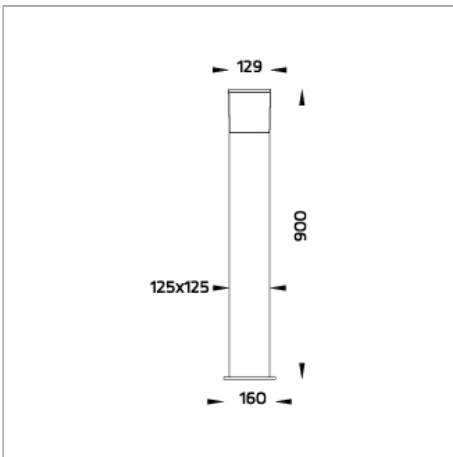

IP65 

Product Name:	PROTON Square Opal – Bollard
Ordering Code:	7185-0-2-406-31
Lamp:	LED Retrofit 220-240V
Socket:	E27
Watt:	23 W
Kelvin:	2700-6500 K

Specification

- IP65 Class II
- High-pressure Die Cast Aluminium alloy body and components.
- Extruded Aluminium S6063 alloy body with low copper content.
- UV stablized polyester powder coat.
- Vandal proof PC diffuser
- Durable silicone gasket
- External screws are in stainless steel
- E27 lampholder
- Pre-wired with 2x1.0mm. cable
- Installation work has to be carried on according to the enclosed installation manual.
- Black (replace the last 2 digits of ordering code with 31)
- Aluminium Silver (replace the last 2 digits of ordering code with 34)

Light Distribution

คุณลักษณะ:

- IP65 Class II
- ชิ้นส่วนประกอบอลูมิเนียม ขึ้นรูปด้วยการฉีดอัดแรงดันสูง
- อลูมิเนียมอัลลอยด์ขึ้นรูปเกรด S6063 มีส่วนผสมของทองแดงต่ำ
- พ่นเคลือบด้วยสีโพลีเอสเตอร์กัวยูวี
- กระจกโคมแสงไฟคาร์บอนเนต
- กระจกกันน้ำยางซิลิโคน
- สกรูที่ใช้ภายนอกตัวโคมผลิตจากโลหะสแตนเลส
- ขั้วหลอดเซรามิค E-27
- ชุดโคมพร้อมสายไฟ ขนาด 2x1.0 มม.
- การติดตั้งควรกระทำอย่างถูกต้อง ตามคู่มือติดตั้งที่แนบมา
- ดำ (แทนที่เลข2หลักสุดท้ายสำหรับการลงรหัสสั่งซื้อด้วยหมายเลข 31)
- เงิน (แทนที่เลข2หลักสุดท้ายสำหรับการลงรหัสสั่งซื้อด้วยหมายเลข 34)