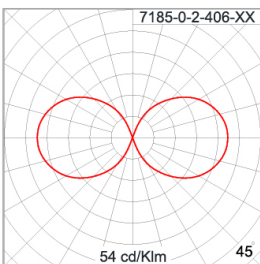

IP65 

Product Name:	PROTON Square Opal – Bollard
Ordering Code:	7185-0-2-406-31
Lamp:	LED Retrofit 220-240V
Socket:	E27
Watt:	23 W
Kelvin:	2700-6500 K

Specification

- IP65 Class II
- High-pressure Die Cast Aluminium alloy body and components.
- Extruded Aluminium S6063 alloy body with low copper content.
- UV stablized polyester powder coat.
- Vandal proof PC diffuser
- Durable silicone gasket
- External screws are in stainless steel
- E27 lampholder
- Pre-wired with 2x1.0mm. cable
- Installation work has to be carried on according to the enclosed installation manual.
- Black (replace the last 2 digits of ordering code with 31)
- Aluminium Silver (replace the last 2 digits of ordering code with 34)

Light Distribution

คุณลักษณะ:

- IP65 Class II
- ชิ้นส่วนประกอบอลูมิเนียม ขึ้นรูปด้วยการฉีดอัดแรงดันสูง
- อลูมิเนียมอัลลอยด์ขึ้นรูปเกรด S6063 มีส่วนผสมของทองแดงต่ำ
- พ่นเคลือบด้วยสีโพลีเอสเตอร์กัวยูวี
- กระจกโคมแสงไฟคาร์บอนเนต
- กระจกกันน้ำยางซิลิโคน
- สกรูที่ใช้ภายนอกตัวโคมผลิตจากโลหะสแตนเลส
- ขั้วหลอดเซรามิค E-27
- ชุดโคมพร้อมสายไฟ ขนาด 2x1.0 มม.
- การติดตั้งควรกระทำอย่างถูกต้อง ตามคู่มือติดตั้งที่แนบมา
- ดำ (แทนที่เลข2หลักสุดท้ายสำหรับการลงรหัสสั่งซื้อด้วยหมายเลข 31)
- เงิน (แทนที่เลข2หลักสุดท้ายสำหรับการลงรหัสสั่งซื้อด้วยหมายเลข 34)