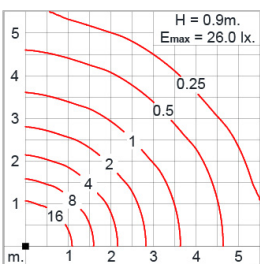

Light Distribution

คุณลักษณะ:

- IP65 Class II
- ชิ้นส่วนประกอบอลูมิเนียม ขึ้นรูปด้วยการฉีดอัดแรงดันสูง
- อลูมิเนียมอัลลอยด์ขึ้นรูปเกรด S6063 มีส่วนผสมของทองแดงต่ำ
- พ่นเคลือบด้วยสีโพลีเอสเตอร์กัวยูวี
- กระจกโคมแสงไฟคาร์บอนเนต
- กระจกกันน้ำยางซิลิโคน
- สกรูที่ใช้ภายนอกตัวโคมผลิตจากโลหะสแตนเลส
- ขั้วหลอดเซรามิค E-27
- ชุดโคมพร้อมสายไฟ ขนาด 2x1.0 มม.
- การติดตั้งควรกระทำอย่างถูกต้อง ตามคู่มือติดตั้งที่แนบมา
- ดำ (แทนที่เลข2หลักสุดท้ายสำหรับการลงรหัสสั่งซื้อด้วยหมายเลข 31)
- เงิน (แทนที่เลข2หลักสุดท้ายสำหรับการลงรหัสสั่งซื้อด้วยหมายเลข 34)