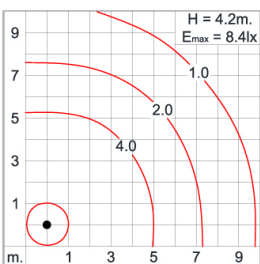

Light Distribution

คุณลักษณะ:

- IP65 Class I
- ชิ้นส่วนประกอบที่เป็นอลูมิเนียมอัลลอยเทหล่อขึ้นรูปที่มีความแข็งแรงสูง
- อลูมิเนียมอัลลอยรีดขึ้นรูปเกรด S6063 มีส่วนผสมของทองแดงต่ำ
- พ่นเคลือบด้วยสีโพลีเอสเตอร์กัวยูวี
- ฝาครอบ PMMA สีโอปอ
- ปะเก็นกันน้ำยางซิลิโคน
- สกรูที่ใช้ภายนอกตัวโคมผลิตจากโลหะสแตนเลส
- ขั้วหลอด G5
- บัลลาสต์อิเล็กทรอนิกส์สำหรับหลอดฟลูออเรสเซนต์
- ชุดโคมพร้อมสายไฟ ขนาด 3x0.75 มม.
- การติดตั้งควรกระทำอย่างถูกต้อง ตามคู่มือติดตั้งที่แนบมา
- ดำ (แทนที่เลข2หลักสุดท้ายสำหรับการลงรหัสสั่งซื้อด้วยหมายเลข 31)
- เงิน (แทนที่เลข2หลักสุดท้ายสำหรับการลงรหัสสั่งซื้อด้วยหมายเลข 34)