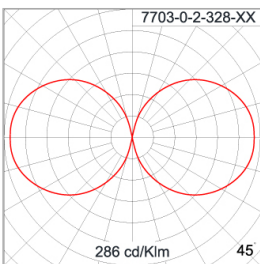

IP65 

Product Name:	APEX Light Column
Ordering Code:	7703-0-2-328-XX-31
Lamp:	LED Retrofit T8 (Lamptan/ Racer/ Eve) 220-240V
Socket:	G13
Watt:	3x22 W
Kelvin:	2700-6500 K

Specification

- IP65 Class I
- High Strength Cast Aluminium alloy component.
- Extruded Aluminium S6063 alloy body with low copper content.
- UV stablized polyester powder coat.
- Opal PMMA cover
- Durable silicone gasket
- External screws are in stainless steel
- G13 lampholder
- Pre-wired with 3x0.75mm. cable
- Installation work has to be carried on according to the enclosed installation manual.
- Black (replace the last 2 digits of ordering code with 31)
- Aluminium Silver (replace the last 2 digits of ordering code with 34)

Light Distribution

คุณลักษณะ:

- IP65 Class I
- ชิ้นส่วนประกอบที่เป็นอลูมิเนียมอัลลอยเทหล่อขึ้นรูปที่มีความแข็งแรงสูง
- อลูมิเนียมอัลลอยรีดขึ้นรูปเกรด S6063 มีส่วนผสมของทองแดงต่ำ
- พ่นเคลือบด้วยสีโพลีเอสเตอร์กัวยูวี
- ฝาครอบ PMMA สีโอปอ
- ปะเก็นกันน้ำยางซิลิโคน
- สกรูที่ใช้ภายนอกตัวโคมผลิตจากโลหะสแตนเลส
- ขั้วหลอด G5
- บัลลาสต์อิเล็กทรอนิกส์สำหรับหลอดฟลูออเรสเซนต์
- ชุดโคมพร้อมสายไฟ ขนาด 3x0.75 มม.
- การติดตั้งควรกระทำอย่างถูกต้อง ตามคู่มือติดตั้งที่แนบมา
- ดำ (แทนที่เลข2หลักสุดท้ายสำหรับการลงรหัสสั่งซื้อด้วยหมายเลข 31)
- เงิน (แทนที่เลข2หลักสุดท้ายสำหรับการลงรหัสสั่งซื้อด้วยหมายเลข 34)