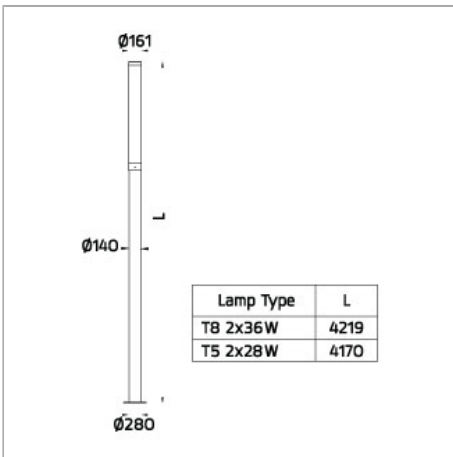

IP65 

Product Name:	APEX Light Column
Ordering Code:	7703-0-2-328-XX-31
Lamp:	LED Retrofit T8 (Lamptan/ Racer/ Eve) 220-240V
Socket:	G13
Watt:	3x22 W
Kelvin:	2700-6500 K

Specification

- IP65 Class I
- High Strength Cast Aluminium alloy component.
- Extruded Aluminium S6063 alloy body with low copper content.
- UV stablized polyester powder coat.
- Opal PMMA cover
- Durable silicone gasket
- External screws are in stainless steel
- G13 lampholder
- Pre-wired with 3x0.75mm. cable
- Installation work has to be carried on according to the enclosed installation manual.
- Black (replace the last 2 digits of ordering code with 31)
- Aluminium Silver (replace the last 2 digits of ordering code with 34)

Light Distribution

คุณลักษณะ:

- IP65 Class I
- ชิ้นส่วนประกอบที่เป็นอลูมิเนียมอัลลอยเทหล่อขึ้นรูปที่มีความแข็งแรงสูง
- อลูมิเนียมอัลลอยรีดขึ้นรูปเกรด S6063 มีส่วนผสมของทองแดงต่ำ
- พ่นเคลือบด้วยสีโพลีเอสเตอร์กัวยูวี
- ฝาครอบ PMMA สีโอปอ
- ปะเก็นกันน้ำยางซิลิโคน
- สกรูที่ใช้ภายนอกตัวโคมผลิตจากโลหะสแตนเลส
- ขั้วหลอด G5
- บัลลาสต์อิเล็กทรอนิกส์สำหรับหลอดฟลูออเรสเซนต์
- ชุดโคมพร้อมสายไฟ ขนาด 3x0.75 มม.
- การติดตั้งควรกระทำอย่างถูกต้อง ตามคู่มือติดตั้งที่แนบมา
- ดำ (แทนที่เลข2หลักสุดท้ายสำหรับการลงรหัสสั่งซื้อด้วยหมายเลข 31)
- เงิน (แทนที่เลข2หลักสุดท้ายสำหรับการลงรหัสสั่งซื้อด้วยหมายเลข 34)