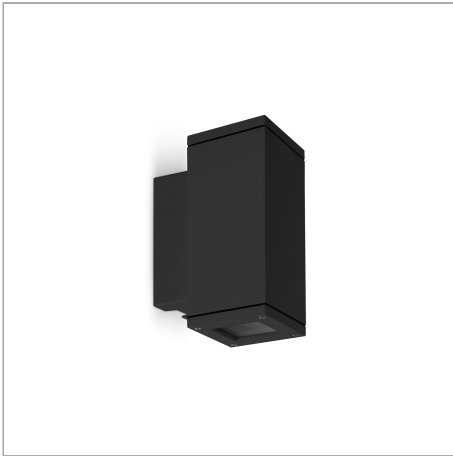

IP55 

Product Name:	KUBUS Square – Wall Up/Downlight
Ordering Code:	5150-O-2-225-A1
Lamp:	LED Retrofit 220-240V
Socket:	GU10
Watt:	2x10 W
Kelvin:	2700-6500 K

Specification

- IP55 Class II
- High-pressure Die Cast Aluminium alloy body and components.
- Extruded Aluminium S6063 alloy body with low copper content.
- UV stablized polyester powder coat.
- Tempered safety glass cover
- Durable silicone gasket
- External screws are in stainless steel
- GU10 lampholder
- Installation work has to be carried on according to the enclosed installation manual.
- Black [replace the last 2 digits of ordering code with A1]
- Aluminium Silver [replace the last 2 digits of ordering code with A4]
- White [replace the last 2 digits of ordering code with A6]

Light Distribution

คุณลักษณะ:

- IP55 Class II
- ชิ้นส่วนประกอบอลูมิเนียม ขึ้นรูปด้วยการฉีดอัดแรงดันสูง
- อลูมิเนียมอัลลอยด์ขึ้นรูปเกรด S6063 มีส่วนผสมของทองแดงต่ำ
- พ่นเคลือบด้วยสีโพลีเอสเตอร์กัวยูวี
- หน้ากระจกนิรภัย
- ประกันกันน้ำยางซิลิโคน
- สกรูที่ใช้ภายนอกตัวโคมผลิตจากโลหะสแตนเลส
- ขั้วหลอดเซรามิก GU10
- การติดตั้งควรกระทำอย่างถูกต้อง ตามคู่มือติดตั้งที่แนบมา
- ดำ (แทนที่เลข2หลักสุดท้ายสำหรับการลงรหัสสั่งซื้อด้วยหมายเลข A1)
- เงิน (แทนที่เลข2หลักสุดท้ายสำหรับการลงรหัสสั่งซื้อด้วยหมายเลข A4)
- ขาว (แทนที่เลข2หลักสุดท้ายสำหรับการลงรหัสสั่งซื้อด้วยหมายเลข A6)

*Due to the constancy of product development, we reserve the right to alter all specification without prior notice.

Last Revised On: 13-08-2021

IP55 

Product Name:	KUBUS Square – Wall Downlight
Ordering Code:	5151-0-2-225-A1
Lamp:	LED Retrofit 220-240V
Socket:	GU10
Watt:	10 W
Kelvin:	2700-6500 K