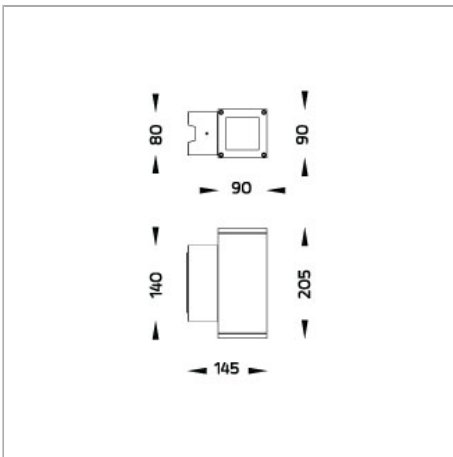

IP55 

Product Name:	KUBUS Square – Wall Up/Downlight
Ordering Code:	5150-O-2-225-A1
Lamp:	LED Retrofit 220-240V
Socket:	GU10
Watt:	2x10 W
Kelvin:	2700-6500 K

Specification

- IP55 Class II
- High-pressure Die Cast Aluminium alloy body and components.
- Extruded Aluminium S6063 alloy body with low copper content.
- UV stablized polyester powder coat.
- Tempered safety glass cover
- Durable silicone gasket
- External screws are in stainless steel
- GU10 lampholder
- Installation work has to be carried on according to the enclosed installation manual.
- Black [replace the last 2 digits of ordering code with A1]
- Aluminium Silver [replace the last 2 digits of ordering code with A4]
- White [replace the last 2 digits of ordering code with A6]

Light Distribution

คุณลักษณะ:

- IP55 Class II
- ชิ้นส่วนประกอบอลูมิเนียม ขึ้นรูปด้วยการฉีดอัดแรงดันสูง
- อลูมิเนียมอัลลอยด์ขึ้นรูปเกรด S6063 มีส่วนผสมของทองแดงต่ำ
- พ่นเคลือบด้วยสีโพลีเอสเตอร์กัวยูวี
- หน้ากระจกนิรภัย
- ประกันกันน้ำยางซิลิโคน
- สกรูที่ใช้ภายนอกตัวโคมผลิตจากโลหะสแตนเลส
- ขั้วหลอดเซรามิก GU10
- การติดตั้งควรกระทำอย่างถูกต้อง ตามคู่มือติดตั้งที่แนบมา
- ดำ (แทนที่เลข2หลักสุดท้ายสำหรับการลงรหัสสั่งซื้อด้วยหมายเลข A1)
- เงิน (แทนที่เลข2หลักสุดท้ายสำหรับการลงรหัสสั่งซื้อด้วยหมายเลข A4)
- ขาว (แทนที่เลข2หลักสุดท้ายสำหรับการลงรหัสสั่งซื้อด้วยหมายเลข A6)

*Due to the constancy of product development, we reserve the right to alter all specification without prior notice.

Last Revised On: 13-08-2021

IP55 

Product Name:	KUBUS Square – Wall Downlight
Ordering Code:	5151-0-2-225-A1
Lamp:	LED Retrofit 220-240V
Socket:	GU10
Watt:	10 W
Kelvin:	2700-6500 K