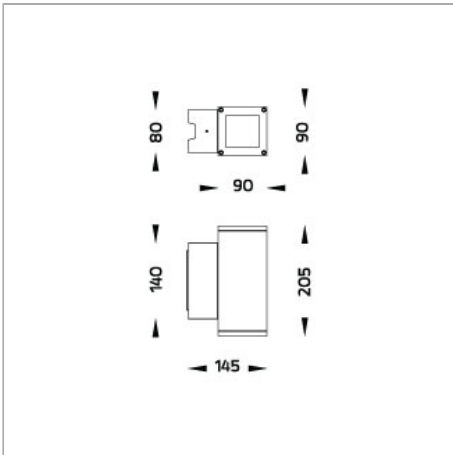

IP55 

Product Name:	KUBUS Square – Wall Up/Downlight
Ordering Code:	5150-O-2-225-A1
Lamp:	LED Retrofit 220-240V
Socket:	GU10
Watt:	2x10 W
Kelvin:	2700-6500 K

Specification

- IP55 Class II
- High-pressure Die Cast Aluminium alloy body and components.
- Extruded Aluminium S6063 alloy body with low copper content.
- UV stablized polyester powder coat.
- Tempered safety glass cover
- Durable silicone gasket
- External screws are in stainless steel
- GU10 lampholder
- Installation work has to be carried on according to the enclosed installation manual.
- Black [replace the last 2 digits of ordering code with A1]
- Aluminium Silver [replace the last 2 digits of ordering code with A4]
- White [replace the last 2 digits of ordering code with A6]

Light Distribution

คุณลักษณะ:

- IP55 Class II
- ชิ้นส่วนประกอบอลูมิเนียม ขึ้นรูปด้วยการฉีดอัดแรงดันสูง
- อลูมิเนียมอัลลอยด์ขึ้นรูปเกรด S6063 มีส่วนผสมของทองแดงต่ำ
- พ่นเคลือบด้วยสีโพลีเอสเตอร์กัวยูวี
- หน้ากระจกนิรภัย
- ประกันกันน้ำยางซิลิโคน
- สกรูที่ใช้ภายนอกตัวโคมผลิตจากโลหะสแตนเลส
- ขั้วหลอดเซรามิก GU10
- การติดตั้งควรกระทำอย่างถูกต้อง ตามคู่มือติดตั้งที่แนบมา
- ดำ (แทนที่เลข2หลักสุดท้ายสำหรับการลงรหัสสั่งซื้อด้วยหมายเลข A1)
- เงิน (แทนที่เลข2หลักสุดท้ายสำหรับการลงรหัสสั่งซื้อด้วยหมายเลข A4)
- ขาว (แทนที่เลข2หลักสุดท้ายสำหรับการลงรหัสสั่งซื้อด้วยหมายเลข A6)

*Due to the constancy of product development, we reserve the right to alter all specification without prior notice.

Last Revised On: 13-08-2021

IP55 

Product Name:	KUBUS Square – Wall Downlight
Ordering Code:	5151-0-2-225-A1
Lamp:	LED Retrofit 220-240V
Socket:	GU10
Watt:	10 W
Kelvin:	2700-6500 K