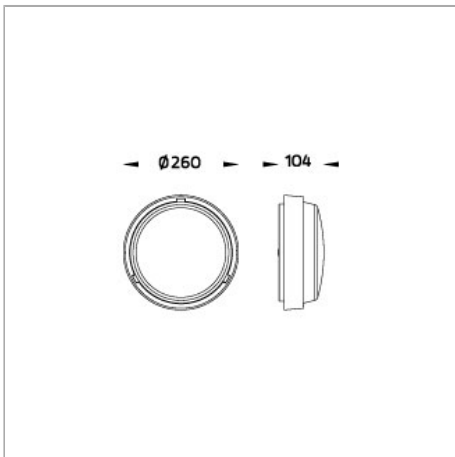

IP65 

Product Name:	DARIUS – LED
Ordering Code:	7071-0-3-499-31
Lamp:	LED
Watt:	18 W
lm, Cd:	1500 lm
Kelvin:	6500 K

### Specification

- IP65 Class I
- High-pressure Die Cast Aluminium alloy body and components.
- UV stabilized polyester powder coat.
- Vandal proof PC diffuser
- Durable silicone gasket
- External screws are in stainless steel
- High efficiency LED module
- Installation work has to be carried on according to the enclosed installation manual.
- Black [replace the last 2 digits of ordering code with 31]
- Aluminium Silver [replace the last 2 digits of ordering code with 34]

### คุณลักษณะ

- IP65 Class I
- ชิ้นส่วนประกอบอลูมิเนียม ชิ้นรูปด้วยการฉีดอัดแรงดันสูง
- พ่นเคลือบด้วยสีโพลีเอสเตอร์กัวยูวี
- กระจกอบแสงโพลีคาร์บอเนต
- กระจกกันน้ำยางซิลิโคน
- สกรูที่ใช้ภายนอกตัวคอมผลิตจากโลหะสแตนเลส
- ชุดโมดูล LED ประสิทธิภาพสูง
- การติดตั้งควรกระทำอย่างถูกต้อง ตามคู่มือติดตั้งที่แนบมา
- ดำ [แทนที่เลข2หลักสุดท้ายสำหรับการลงรหัสสั่งซื้อด้วยหมายเลข 31]
- เงิน [แทนที่เลข2หลักสุดท้ายสำหรับการลงรหัสสั่งซื้อด้วยหมายเลข 34]