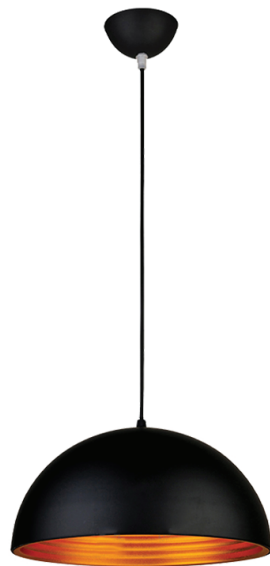

## P07

โคมไฟตกแต่ง รุ่น P07

Color : Black

Lightsource : 1 x E27

Dimension : W300x H150 mm

Material : Aluminium

Artemis Decor Co., Ltd. (Head Office)  
89/5-6 Ratchada Rd., - Ramintra, Khlong Kum, Bueng Kum, Bangkok 10230  
Tel.02-5094021 Fax. 02-5094022