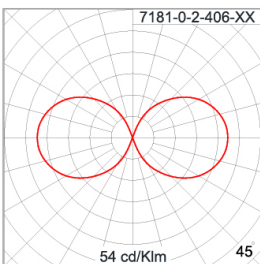

Light Distribution

คุณลักษณะ:

- IP65 Class II
- ชิ้นส่วนประกอบที่เป็นอลูมิเนียมอัลลอยเทสหล่อขึ้นรูปที่มีความแข็งแรงสูง
- อลูมิเนียมอัลลอยรีดขึ้นรูปเกรด S6063 มีส่วนผสมของทองแดงต่ำ
- พ่นเคลือบด้วยสีโพลีเอสเตอร์กัวยูวี
- กระจก PMMA
- ตัวกันแสงรบกวนผลิตจากอลูมิเนียม
- ปะเก็นกันน้ำยางซิลิโคน
- สกรูที่ใช้ภายนอกตัวโคมผลิตจากโลหะสแตนเลส
- ขั้วหลอดเซรามิค E-27
- ชุดโคมพร้อมสายไฟ ขนาด 3x0.75 มม.
- การติดตั้งควรกระทำอย่างถูกต้อง ตามคู่มือติดตั้งที่แนบมา
- ดำ (แทนที่เลข2หลักสุดท้ายสำหรับการลงรหัสสั่งซื้อด้วยหมายเลข 31)
- เงิน (แทนที่เลข2หลักสุดท้ายสำหรับการลงรหัสสั่งซื้อด้วยหมายเลข 34)