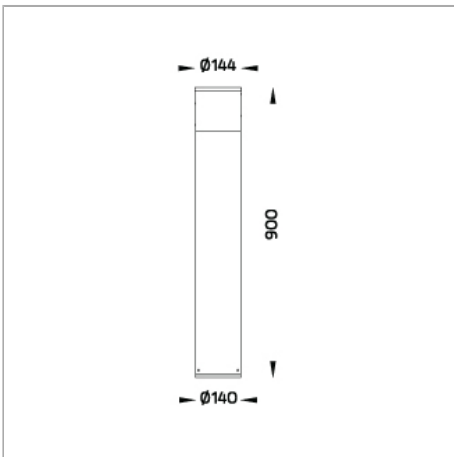

IP65 

| | |
|----------------|-----------------------------|
| Product Name: | PROTON Round Opal – Bollard |
| Ordering Code: | 7181-0-2-406-31 |
| Lamp: | LED Retrofit 220-240V |
| Socket: | E27 |
| Watt: | 23 W |
| Kelvin: | 2700-6500 K |

Specification

- IP65 Class II
- High-pressure Die Cast Aluminium alloy body and components.
- Extruded Aluminium S6063 alloy body with low copper content.
- UV stablized polyester powder coat.
- Vandal proof PC diffuser
- Durable silicone gasket
- External screws are in stainless steel
- E27 lampholder
- Pre-wired with 2x1.0mm. cable
- Installation work has to be carried on according to the enclosed installation manual.
- Black (replace the last 2 digits of ordering code with 31)
- Aluminium Silver (replace the last 2 digits of ordering code with 34)

Light Distribution

คุณลักษณะ:

- IP65 Class II
- ชิ้นส่วนประกอบที่เป็นอลูมิเนียมอัลลอยเทสหล่อขึ้นรูปที่มีความแข็งแรงสูง
- อลูมิเนียมอัลลอยรีดขึ้นรูปเกรด S6063 มีส่วนผสมของทองแดงต่ำ
- พ่นเคลือบด้วยสีโพลีเอสเตอร์กัวยูวี
- กระจก PMMA
- ตัวกันแสงรบกวนผลิตจากอลูมิเนียม
- ปะเก็นกันน้ำยางซิลิโคน
- สกรูที่ใช้ภายนอกตัวโคมผลิตจากโลหะสแตนเลส
- ขั้วหลอดเซรามิค E-27
- ชุดโคมพร้อมสายไฟ ขนาด 3x0.75 มม.
- การติดตั้งควรกระทำอย่างถูกต้อง ตามคู่มือติดตั้งที่แนบมา
- ดำ (แทนที่เลข2หลักสุดท้ายสำหรับการลงรหัสสั่งซื้อด้วยหมายเลข 31)
- เงิน (แทนที่เลข2หลักสุดท้ายสำหรับการลงรหัสสั่งซื้อด้วยหมายเลข 34)