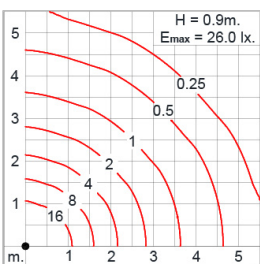

Light Distribution

คุณลักษณะ:

- IP65 Class II
- ชิ้นส่วนประกอบที่เป็นอลูมิเนียมอัลลอยเทสหล่อขึ้นรูปที่มีความแข็งแรงสูง
- อลูมิเนียมอัลลอยรีดขึ้นรูปเกรด S6063 มีส่วนผสมของทองแดงต่ำ
- พ่นเคลือบด้วยสีโพลีเอสเตอร์กัวยูวี
- กระจก PMMA
- ตัวกันแสงรบกวนผลิตจากอลูมิเนียม
- ปะเก็นกันน้ำยางซิลิโคน
- สกรูที่ใช้ภายนอกตัวโคมผลิตจากโลหะสแตนเลส
- ขั้วหลอดเซรามิค E-27
- ชุดโคมพร้อมสายไฟ ขนาด 3x0.75 มม.
- การติดตั้งควรกระทำอย่างถูกต้อง ตามคู่มือติดตั้งที่แนบมา
- ดำ (แทนที่เลข2หลักสุดท้ายสำหรับการลงรหัสสั่งซื้อด้วยหมายเลข 31)
- เงิน (แทนที่เลข2หลักสุดท้ายสำหรับการลงรหัสสั่งซื้อด้วยหมายเลข 34)