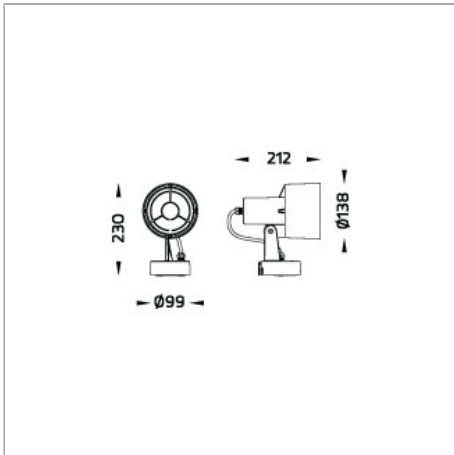

IP54 

Product Name:	SIGMA
Ordering Code:	5903-0-2-263-31
Lamp:	LED Retrofit PAR38 220-240V
Socket:	E27
Watt:	20 W
Kelvin:	2700-6500 K

Specification

- IP54 Class I
- High-pressure Die Cast Aluminium alloy body and components.
- UV stabilized polyester powder coat.
- Durable silicone gasket
- External screws are in stainless steel
- E27 lampholder
- Installation work has to be carried on according to the enclosed installation manual.
- Black (replace the last 2 digits of ordering code with 31)
- Aluminium Silver (replace the last 2 digits of ordering code with 34)

คุณลักษณะ:

- IP54 Class I
- ชิ้นส่วนประกอบอะลูมิเนียม ขึ้นรูปด้วยการฉีดอัดแรงดันสูง
- ฟันเคลือบด้วยสีโพลีเอสเตอร์กึ่งยูวี
- ปะเก็นกันน้ำยางซิลิโคน
- สกรูที่ใช้ภายนอกตัวคอมผลิตจากโลหะสแตนเลส
- ขั้วหลอดเซรามิค E-27
- การติดตั้งควรกระทำอย่างถูกต้อง ตามคู่มือติดตั้งที่แนบมา
- ดำ (แทนที่เลข2หลักสุดท้ายสำหรับการลงรหัสสั่งซื้อด้วยหมายเลข 31)
- เงิน (แทนที่เลข2หลักสุดท้ายสำหรับการลงรหัสสั่งซื้อด้วยหมายเลข 34)